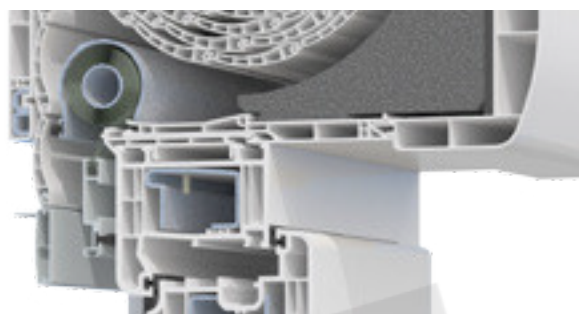

innovación

ecología

diseño

Construyendo un hogar sostenible

www.deceuninck.es

Protex

Un cajón que mejora las propiedades de la ventana.

Por el clima de nuestro país, los elementos de protección solar se hacen imprescindibles en cada vivienda. El cajón de la persiana, el vidrio y los perfiles de la ventana, forman un único elemento. No es posible disponer de ventanas con altas prestaciones aislantes, si las prestaciones de estos tres elementos no están perfectamente armonizadas en el conjunto.

Componentes cajón Protex

Sección técnica y termografía del cajón Protex

Sistema mosquitero integrado en el cajón

De forma opcional, el cajón Protex, puede incluir una tela mosquitera que va instalada en el interior del cajón. De esta forma no ocupa espacio alguno y mantienen la estética del conjunto.