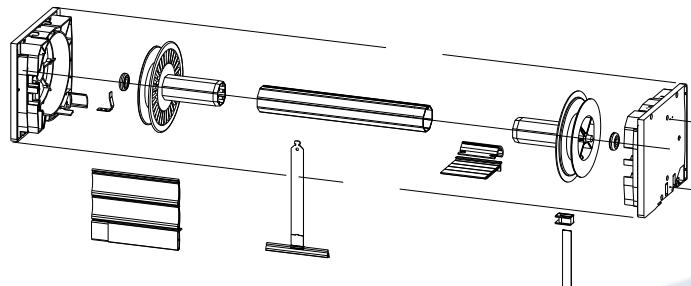

Componentes cajón Protex

Sección técnica y termografía del cajón Protex

Sistema mosquitero integrado en el cajón

De forma opcional, el cajón Protex, puede incluir una tela mosquitera que va instalada en el interior del cajón. De esta forma no ocupa espacio alguno y mantienen la estética del conjunto.

Protex Mediterráneo sin mosquitero

Cajón	Altura mm.	Profundidad mm	Alt. Max de la lama*	Aislamiento térmico U W/m ² °K
Tipo 2	160	200	1.900	0,82
Tipo 3	180	220	2.400	0,81
Tipo 4	200	240	2.800	0,81

Protex Mediterráneo con mosquitero