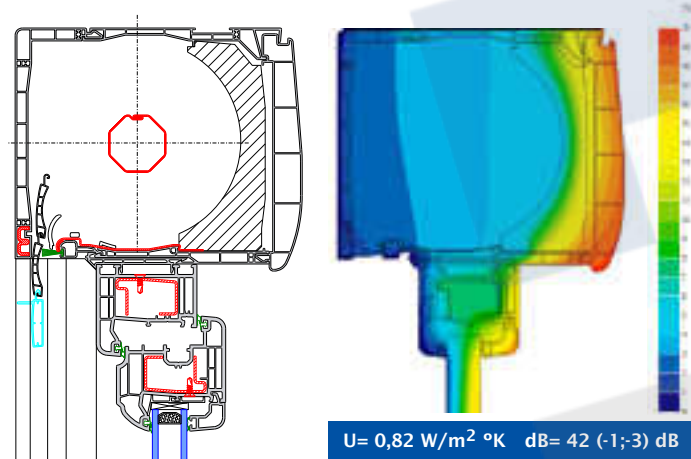

Componentes cajón Protex

Sección técnica y termografía del cajón Protex

Sistema mosquitero integrado en el cajón

De forma opcional, el cajón Protex, puede incluir una tela mosquitera que va instalada en el interior del cajón. De esta forma no ocupa espacio alguno y mantienen la estética del conjunto.

Protex Mediterráneo sin mosquitero

Cajón	Altura mm.	Profundidad mm	Alt. Max de la lama*	Aislamiento térmico U W/m ² °K
Tipo 2	160	200	1.900	0,82
Tipo 3	180	220	2.400	0,81
Tipo 4	200	240	2.800	0,81

Protex Mediterráneo con mosquitero